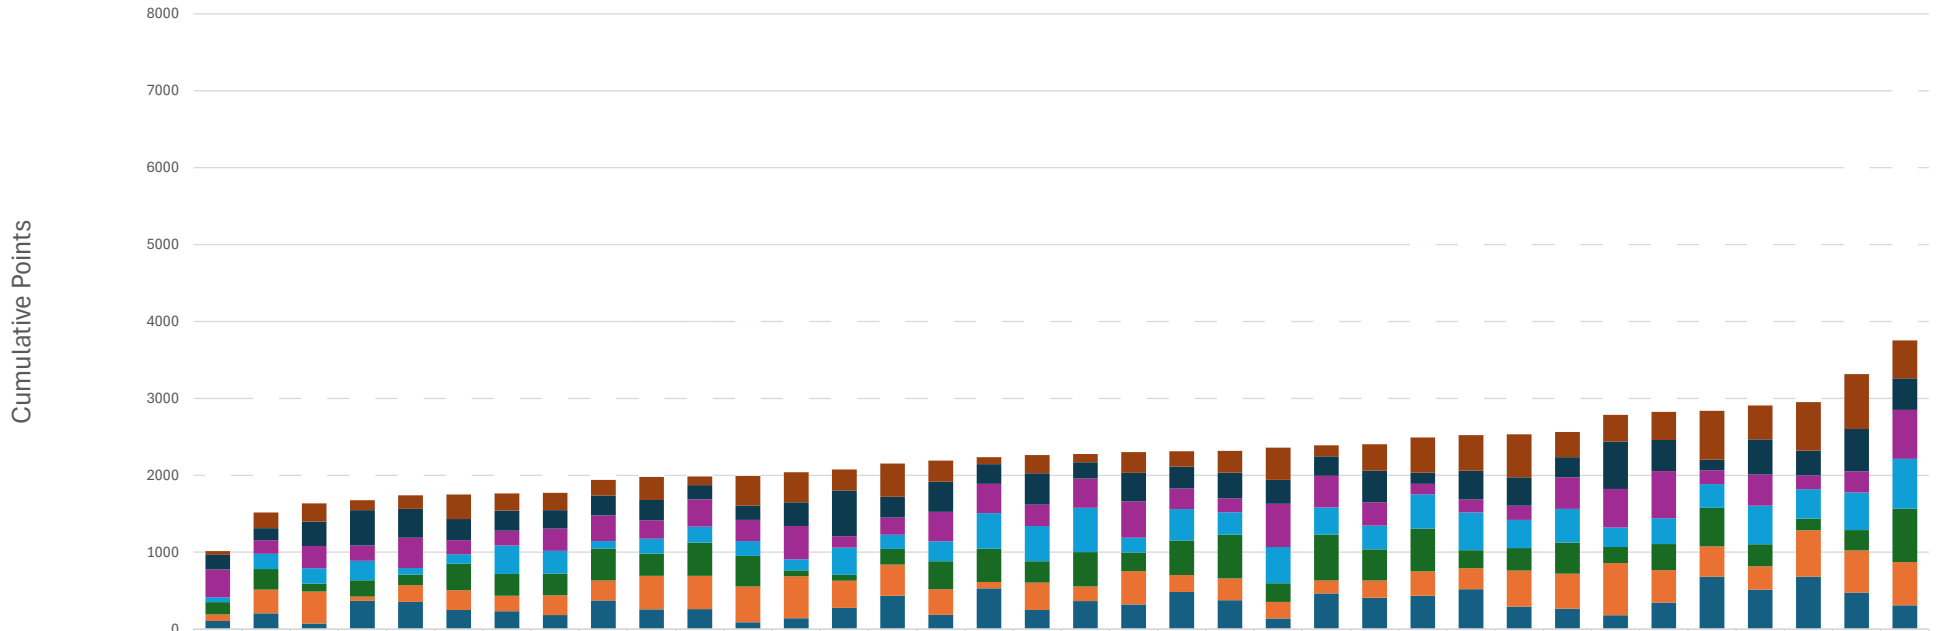

Sum of Blyth 10K Sum of Fairbairn Cup Sum of GP2 Sum of GP3 Sum of GP4 Sum of GP5 Sum of GP6 Sum of GP7 Sum of Total Team Points

NSP GP 2025/26 Team Positions

Team Name	Chatty Runners	Scrambled Legs	Run Forest Run	The Little F'ers	Monkey Runners	Prix is the Magic Number	Rockcliffe B Team	Sgt. Coopers Maximum Heart Rate Band	Your Pace or Mine	Auf Weidersehen Kate	The Full Claremonty	Shred die Knitters	Done a Runner	Monkey Allsorts	GP Unwise but not illegal	Rocks Stars	Premature Acceleration	Chat GP	Swift Runners	The True Blood Blues	Lightning Seeds	Worst Pace Scenario	Whose Team	Cirque du Sore Legs	Train Guys	Geoffrey's Midnight Runners	The Fast and the Spurious	Eight Leggy Freaks	We've got the Runs	Happy Soles	Geoff Capes (RIP) and the Burly Men	Run EMC	Pimp My Stride	Junkyard Dogs	Keepin' up with the Kardashians	Runnin' Late AC	
Sum of Total Team Points	1023	1524	1644	1686	1749	1759	1773	1781	1948	1987	1992	2002	2048	2085	2161	2201	2243	2273	2285	2309	2320	2327	2368	2399	2413	2500	2531	2541	2573	2795	2835	2848	2917	2961	3323	3762	
Sum of GP7	57	211	247	140	186	327	232	233	210	309	119	397	400	283	440	285	99	246	114	278	207	292	428	153	354	465	471	566	336	357	377	646	449	639	720	502	
Sum of GP6	190	156	315	460	373	276	262	241	260	262	186	186	307	595	270	391	256	408	213	370	285	333	311	252	409	147	374	369	262	616	404	138	459	323	551	409	
Sum of GP5	0	0	0	0	0	0	0	0	0	0	0	0	0	0	0	0	0	0	0	0	0	0	0	0	0	0	0	0	0	0	0	0	0	0	0	0	0
Sum of GP4	361	177	290	198	394	181	191	289	333	242	356	273	434	148	223	382	380	279	381	471	268	182	562	412	304	134	169	185	411	501	613	179	403	180	277	636	
Sum of GP3	65	200	201	253	86	125	370	295	96	192	205	194	143	353	185	261	462	457	576	193	406	294	470	353	309	447	492	366	440	254	336	308	502	382	486	648	
Sum of GP2	158	265	103	212	139	345	283	284	418	290	432	398	77	76	205	364	432	279	446	244	451	565	243	598	404	557	233	292	405	208	337	500	287	153	266	696	
Sum of Fairbairn Cup	85	311	416	55	216	256	203	256	257	434	433	464	545	354	404	333	83	356	189	431	221	284	214	166	223	315	273	470	454	680	423	395	304	602	547	560	
Sum of Blyth 10K	107	204	72	368	355	249	232	183	374	258	261	90	142	276	434	185	531	248	366	322	482	377	140	465	410	435	519	293	265	179	345	682	513	682	476	311	